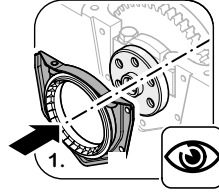

## TSI 01/2021

Bague d'étanchéité 199.191, vilebrequin  
Alfa Romeo | Fiat | Lancia | Opel | Suzuki

**ElringKlinger AG | Division Pièces de rechange**  
Max-Eyth-Straße 2 | D-72581 Dettingen/Erms  
Fon +49 7123 724-799 | Fax +49 7123 724-798  
service@elring.de | www.elring.com