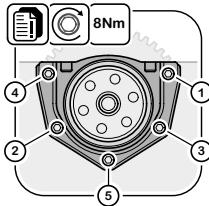

## TSI 01/2021

Bague d'étanchéité 199.191, vilebrequin  
Alfa Romeo | Fiat | Lancia | Opel | Suzuki

**ElringKlinger AG | Division Pièces de rechange**  
Max-Eyth-Straße 2 | D-72581 Dettingen/Erms  
Fon +49 7123 724-799 | Fax +49 7123 724-798  
service@elring.de | www.elring.com