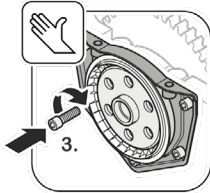

## TSI 01/2021

Bague d'étanchéité 199.191, vilebrequin  
Alfa Romeo | Fiat | Lancia | Opel | Suzuki

**ElringKlinger AG | Division Pièces de rechange**  
Max-Eyth-Straße 2 | D-72581 Dettingen/Erms  
Fon +49 7123 724-799 | Fax +49 7123 724-798  
service@elring.de | www.elring.com