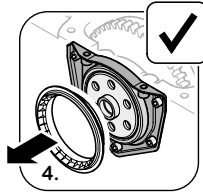

## TSI 01/2021

Bague d'étanchéité 199.191, vilebrequin  
Alfa Romeo | Fiat | Lancia | Opel | Suzuki

**ElringKlinger AG | Division Pièces de rechange**  
Max-Eyth-Straße 2 | D-72581 Dettingen/Erms  
Fon +49 7123 724-799 | Fax +49 7123 724-798  
service@elring.de | www.elring.com