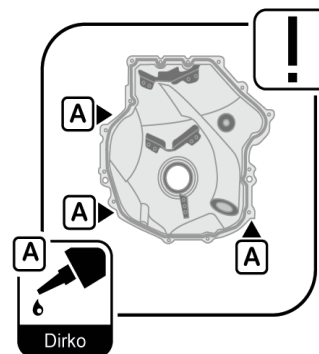

TSI 01/2019

Fachgerechte Montage: Gehäusedeckel mit Radialwellendichtring, Kurbelwelle passend für Volkswagen

231.851 | 886.650

ElringKlinger AG | Geschäftsbereich Ersatzteile

Max-Eyth-Straße 2 | D-72581 Dettingen/Erms