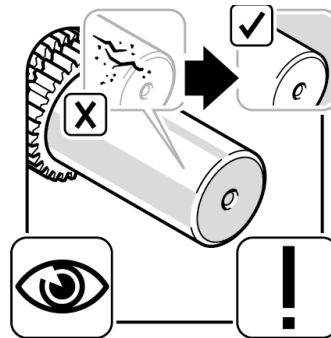

TSI 01/2019

Fachgerechte Montage: Gehäusedeckel mit Radialwellendichtring, Kurbelwelle passend für Volkswagen

231.851 | 886.650

ElringKlinger AG | Geschäftsbereich Ersatzteile

Max-Eyth-Straße 2 | D-72581 Dettingen/Erms