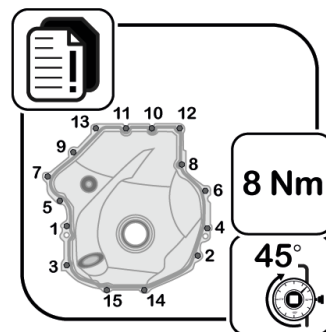

TSI 01/2019

Fachgerechte Montage: Gehäusedeckel mit Radialwellendichtring, Kurbelwelle passend für Volkswagen

231.851 | 886.650

ElringKlinger AG | Geschäftsbereich Ersatzteile

Max-Eyth-Straße 2 | D-72581 Dettingen/Erms